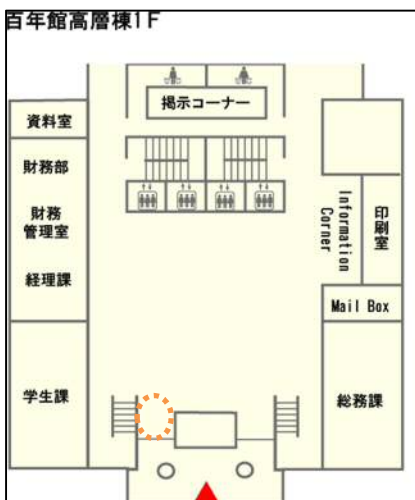

図書館（目白）移転時の正面入り口の封鎖に伴う 返却ポストの移設について

新図書館への移転に伴い書籍等の引越の作業の都合上、図書館の正面入り口を2019年2月～3月の間に封鎖いたします。これに伴い、正面入り口横の返却ポストを百年館高層棟1階入口脇に移設して運用するため、ご協力のほどよろしくお願いいたします。

記

1. 封鎖場所 図書館正面入り口

※図書館への必要な入館は第二体育館側裏口からになります。

2. 封鎖期間

2019年2月～3月（新図書館への引越期間）

3. 返却ポスト移設場所

百年館高層棟入り口北側付近

以上